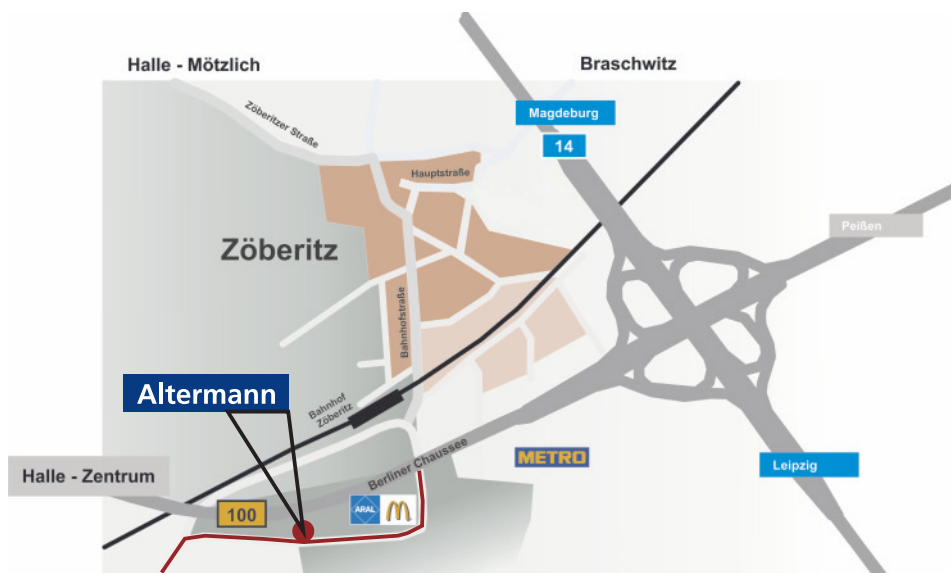

Altermann

Fenster- und Türensysteme

www.altermann.de

Fenster
Türen

Terrassendach
Wintergarten

Garagentor
Rollladen

Markise
Sonnenschutz

BEH Altermann GmbH
Fenster- und Türensysteme
Rosenfelder Straße 1
06116 Halle (Saale)

Telefon (0345) 566 789 0
Fax (0345) 566 789 120
E-Mail info@altermann.de
Web www.altermann.de

Anfahrt aus Richtung Halle:

B100 bis Kreuzung Metro / Aral
rechts abbiegen auf den Zöberitzer Weg
nach 200m rechts abbiegen auf die Rosenfelder Straße
nach 400m Einfahrt auf der rechten Seite

oder **Berliner Straße** stadtauswärts
nach Bahnunterführung rechts abbiegen auf die Rosenfelder Straße
nach 100m Einfahrt auf der linken Seite